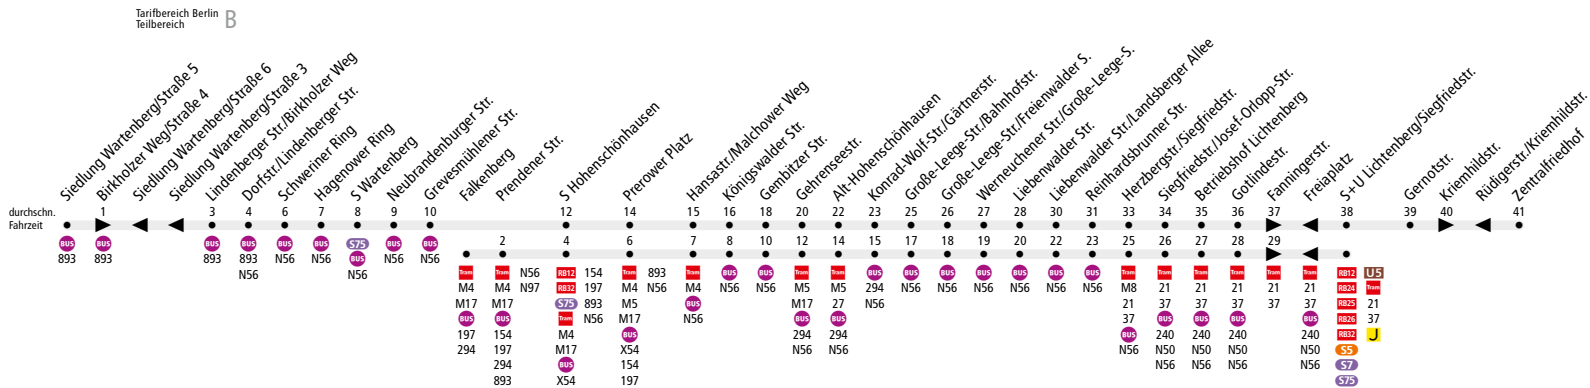

BUS 256 Siedlung Wartenberg (oder Falkenberg) ↔ Zentralfriedhof Friedrichsfelde

Linienweg: Birkholzer Weg (zurück: Birkholzer Weg - Straße 3 - Straße 6 - Birkholzer Weg) - Lindenberger Straße - Dorfstraße - Ernst-Barlach-Straße - Egon-Erwin-Kisch-Straße - Falkenberger Chaussee - Prerower Platz - Falkenberger Chaussee - Malchower Weg - Wartenberger Straße - Hauptstraße - Konrad-Wolf-Straße - Gärtnerstraße - Große-Leege-Straße - Werneuchener Straße - Liebenwalder Straße - Siegfriedstraße - Frankfurter Allee - Gudrunstraße (zurück: Gudrunstraße - Rüdigerstraße - Kriemhildstraße - Gudrunstraße)

	Mo - Fr ca.					Sa ca.			So ca.		
	4:00 - 4:30	4:30 - 6:00	6:00 - 18:00	18:00 - 0:00	0:00 - 0:30	5:30 - 8:00	8:00 - 21:00	21:00 - 0:30	7:00 - 9:00	9:00 - 21:00	21:00 - 0:30
Siedlung Wartenberg ▶ S Hohenschönhausen°			20				20			20	
S Hohenschönhausen° ▶ S+U Lichtenberg/Siegfriedstr.	-	20	10*		20		20		-	20	
S+U Lichtenberg/Siegfriedstr. ▶ Zentralfriedhof	-		20			-	20		-	20	
Zentralfriedhof ▶ S+U Lichtenberg/Siegfriedstr.	-		20			-	20		-	20	
S+U Lichtenberg/Siegfriedstr. ▶ S Hohenschönhausen°	-	20	10*		20		20		-	20	
S Hohenschönhausen° ▶ Siedlung Wartenberg	-		20				20		-	20	

* in den Schulferien im 20-Minuten-Takt

° an der Haltestelle S Hohenschönhausen endende/beginnende Wagen fahren bis/von Falkenberg

www.BVG.de · info@bvg.de

Dieses Infoprodukt wurde mit außerordentlicher Sorgfalt erstellt. Dennoch können sich bei der Fülle des Materials Fehler einschleichen. Daher sind alle gemachten Angaben ohne Gewähr.
Great care went into creating this informational product. Given the volume of material, however, errors may be possible. All information here is therefore subject to change.